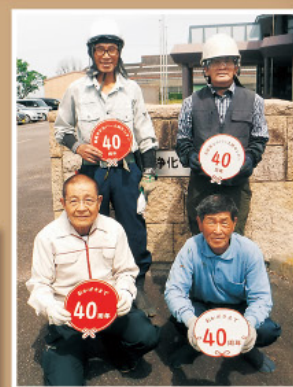

シルバーだより

N に し お NISHIO

Vol. 71

令和4年8月1日発行

発行/公益社団法人 西尾市シルバー人材センター
〒445-0852 西尾市花ノ木町2丁目1番地 ☎57-3216 FAX 57-3253
Eメール nishio@sjc.ne.jp ホームページ <http://nishio-silver.com>

西尾市シルバー人材センターは令和4年10月

設立40周年を迎えます

シルバー基本理念

自主・自立、共働・共助

令和4年度 定時総会

令和4年6月23日(木)
西尾市文化会館にて

新型コロナウイルス感染症の影響で、令和2年、3年と縮小開催していた定時総会でしたが、今年は感染症対策は行いつつ、西尾市長をはじめ、市議会議長、県議員と、多くのご来賓の皆様を迎えて、定時総会を通常開催できました。

高須会長からは、次のような挨拶がありました。

「3年ぶりに会員一堂に会して総会が開催できましたことに、心より感謝申し上げます。」